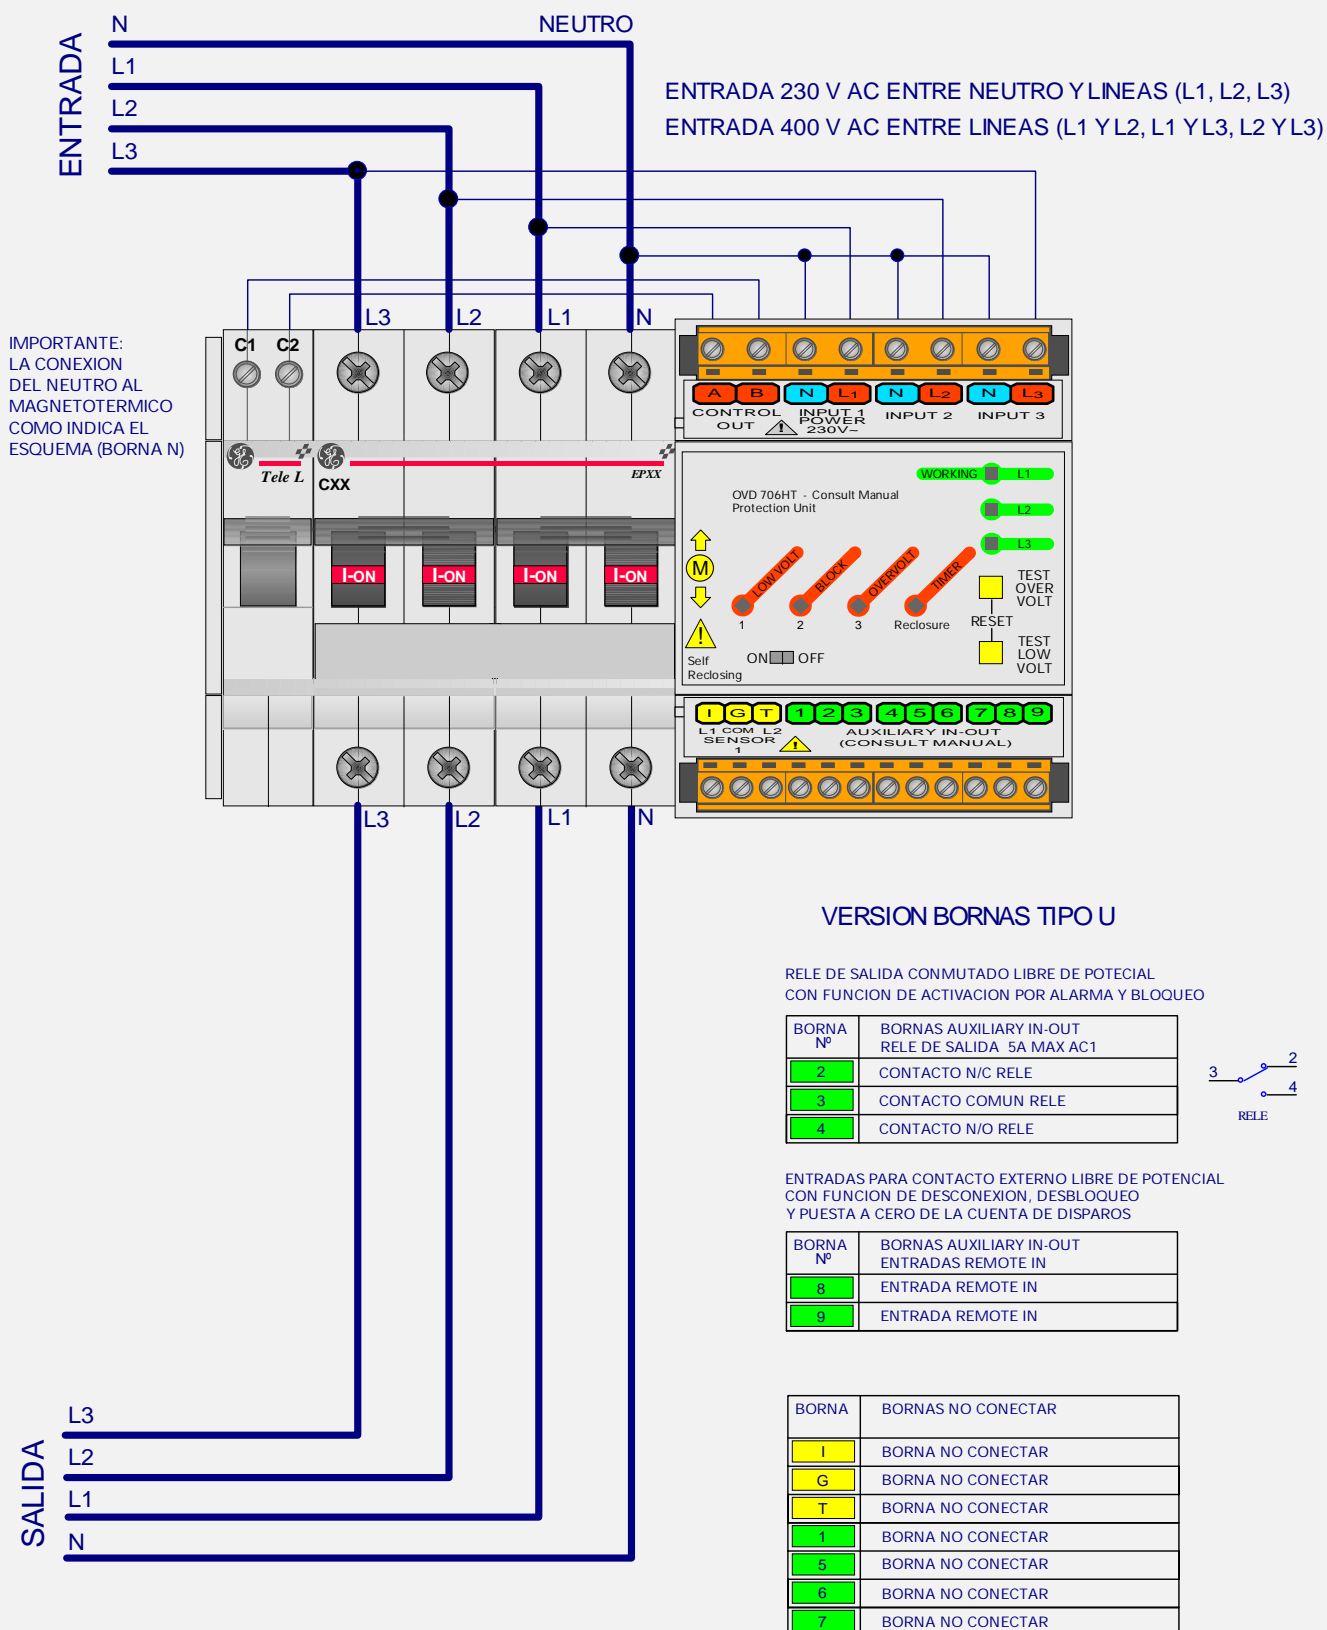

UNIDAD DE PROTECCION AUTORREARMABLE CON MOTOR REARMADOR INTEGRADO.

MODELOS OVD706HT Y OVD106HT (VERSION BORNAS TIPO U)

CONFIGURACION TRIFASICA 4 POLOS 6, 10, 16, 20, 25, 32, 40, 50 Y 63A.

CONSULTAR MANUAL DE INSTRUCCIONES

UNIDAD DE PROTECCION AUTORREARMABLE CON MOTOR REARMADOR INTEGRADO.

MODELOS OVD706HT Y OVD106HT (VERSION BORNAS TIPO R)

CONFIGURACION TRIFASICA 4 POLOS 6, 10, 16, 20, 25, 32, 40, 50 Y 63A.

CONSULTAR MANUAL DE INSTRUCCIONES