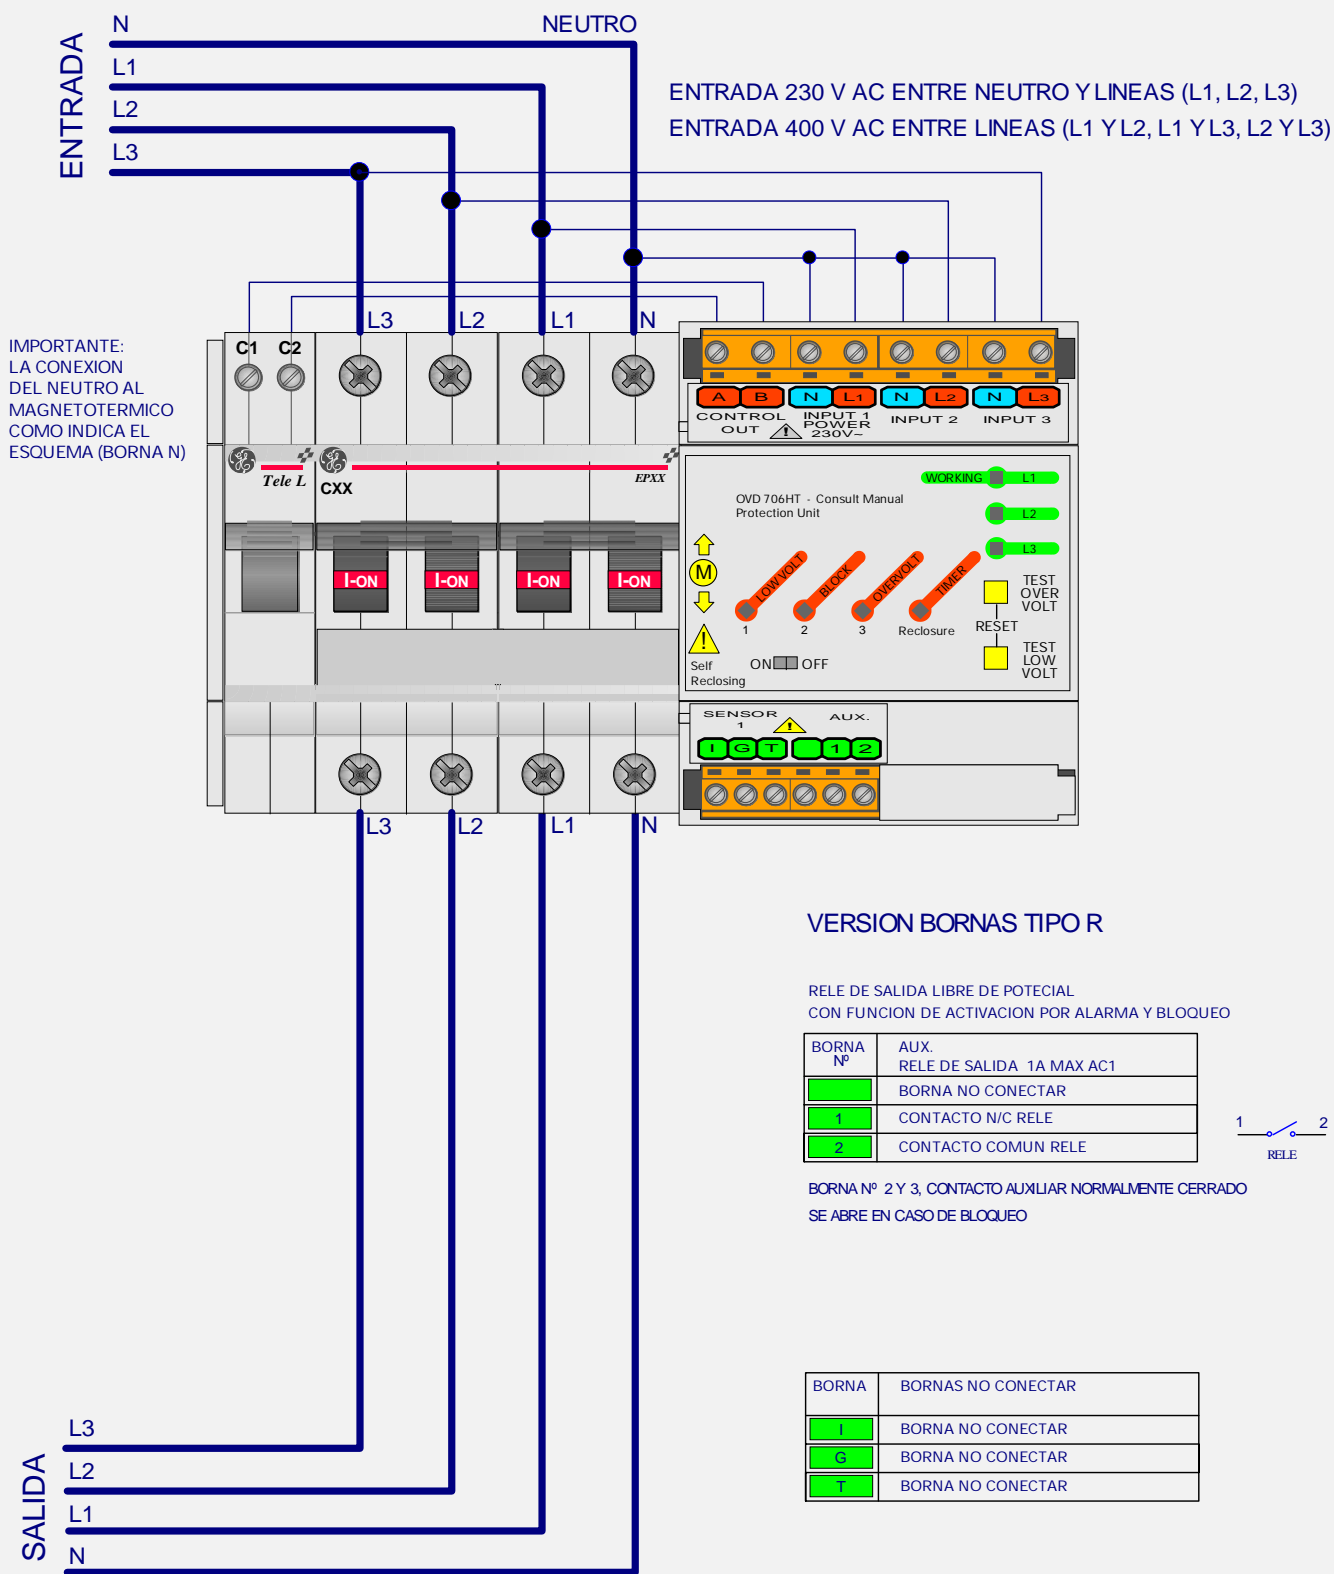

UNIDAD DE PROTECCION AUTORREARMABLE CON MOTOR REARMADOR INTEGRADO.

MODELOS OVD706HT Y OVD106HT (VERSION BORNAS TIPO U)

CONFIGURACION TRIFASICA 4 POLOS 6, 10, 16, 20, 25, 32, 40, 50 Y 63A.

CONSULTAR MANUAL DE INSTRUCCIONES

UNIDAD DE PROTECCION AUTORREARMABLE CON MOTOR REARMADOR INTEGRADO.

MODELOS OVD706HT Y OVD106HT (VERSION BORNAS TIPO R)

CONFIGURACION TRIFASICA 4 POLOS 6, 10, 16, 20, 25, 32, 40, 50 Y 63A.

CONSULTAR MANUAL DE INSTRUCCIONES